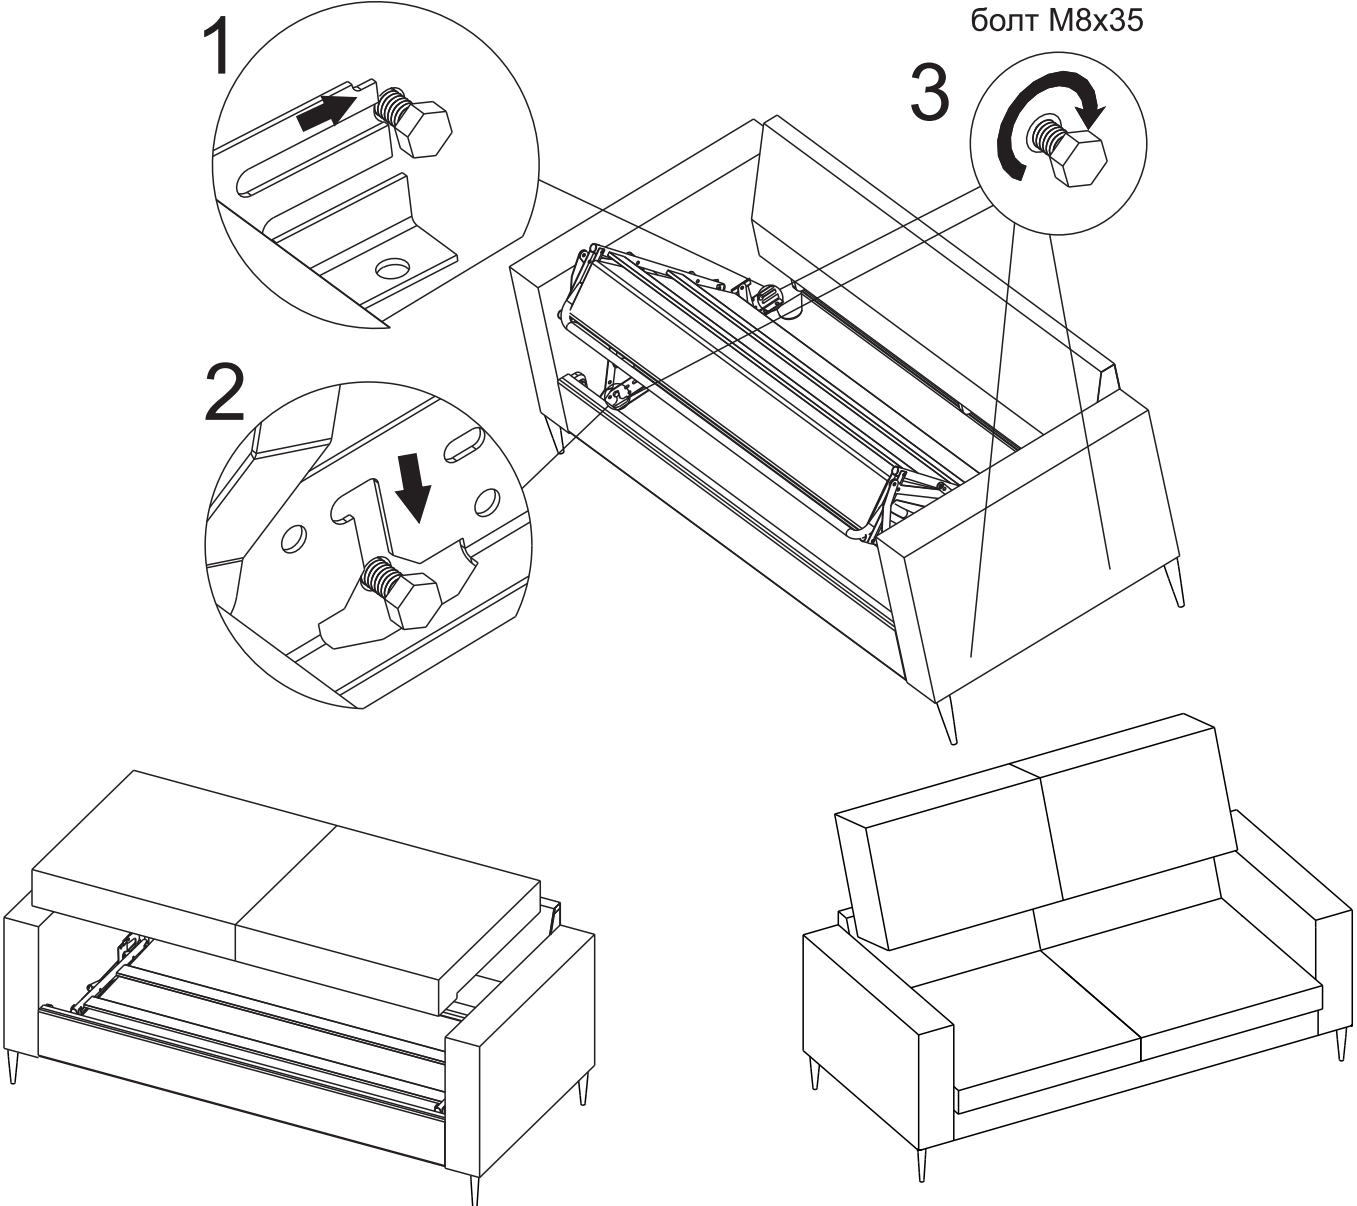

ДАРСИ 2Р

L-образные опоры

Инструкция по эксплуатации и уходу
за мягкой мебелью доступна
на официальном сайте фабрики по ссылке:
www.homecollection.com.ru/instruktsiya.pdf

Комплектность

Сборка дивана

болт М8х35

Разложение спального места