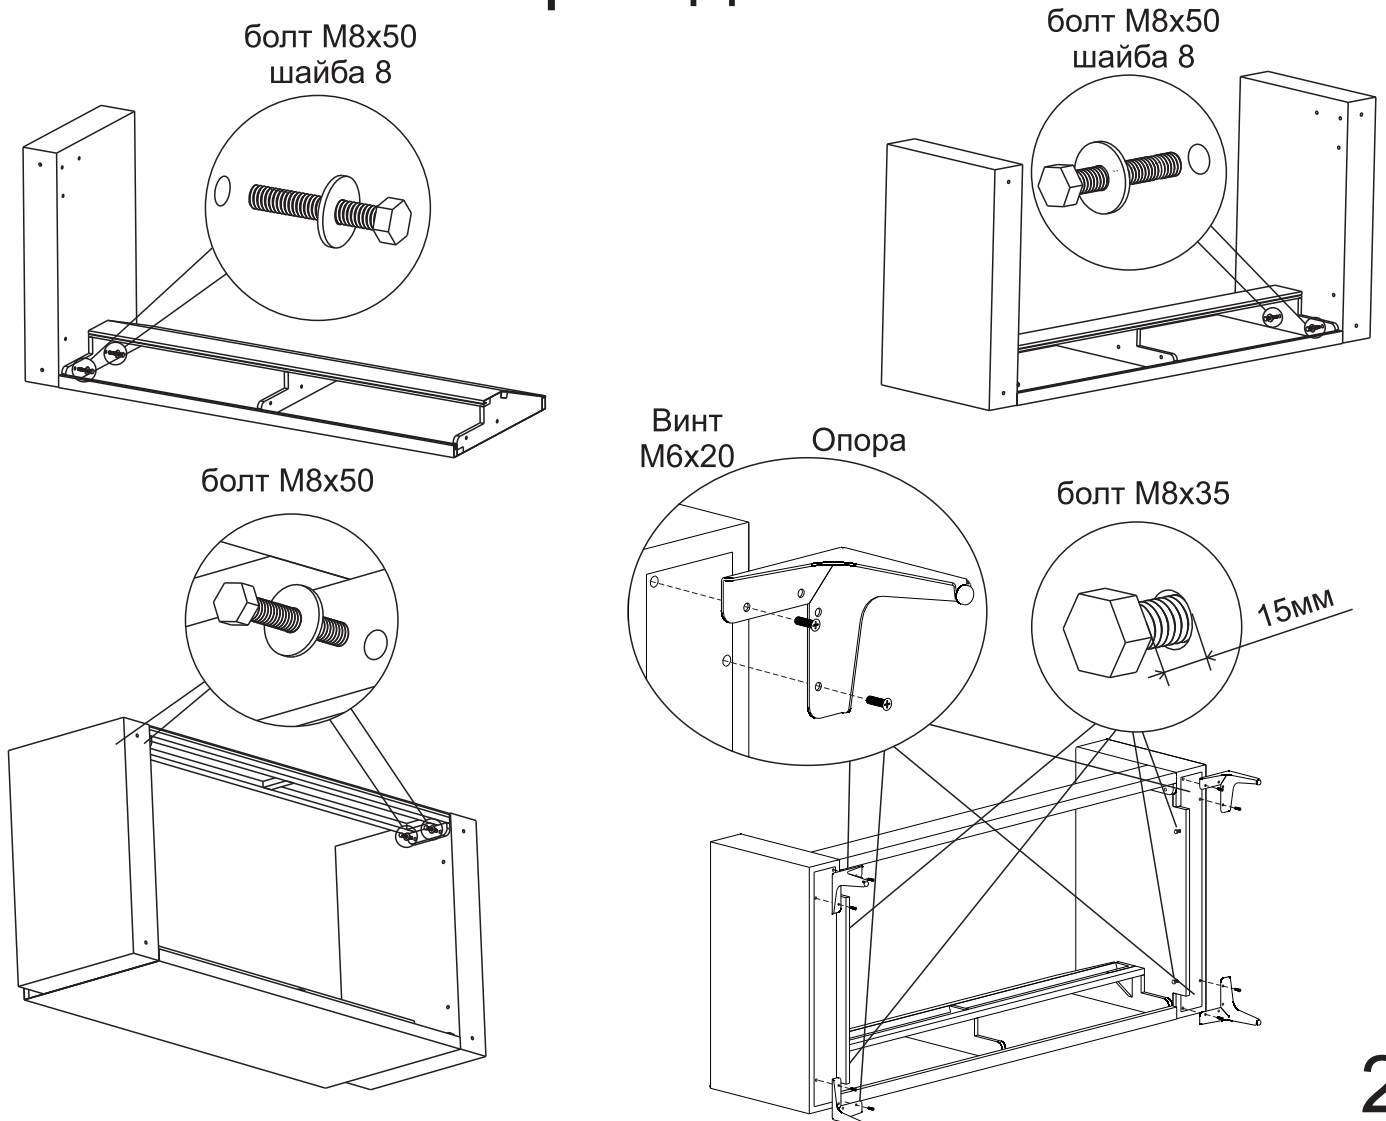

ДАРСИ 2Р

L-образные опоры

Инструкция по эксплуатации и уходу
за мягкой мебелью доступна
на официальном сайте фабрики по ссылке:
www.homecollection.com.ru/instruktsiya.pdf

Комплектность

Сборка дивана

болт М8х35

Разложение спального места