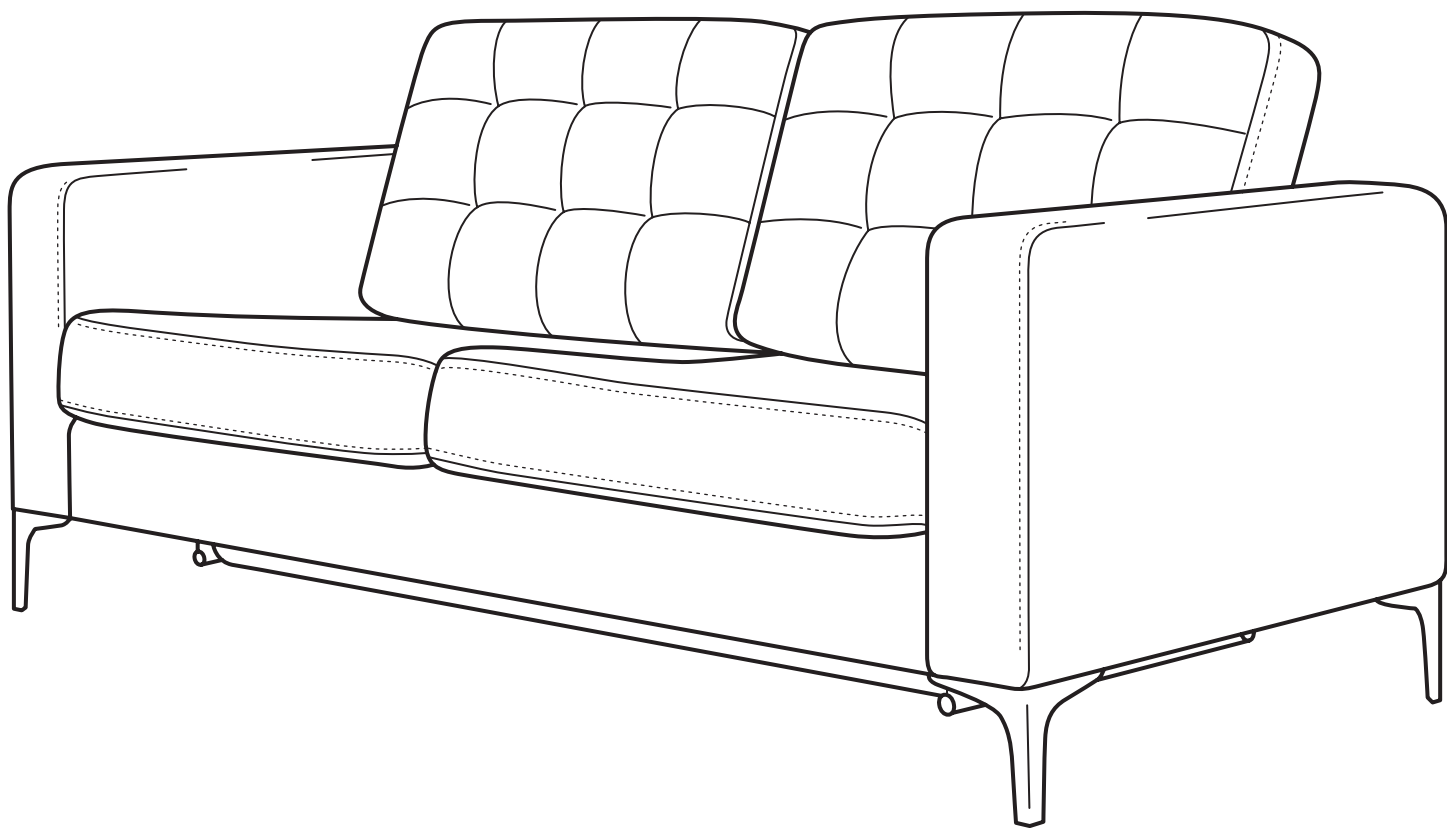

ДАРСИ 2Р

L-образные опоры

Инструкция по эксплуатации и уходу
за мягкой мебелью доступна
на официальном сайте фабрики по ссылке:
www.homecollection.com.ru/instruktsiya.pdf

Комплектность

Сборка дивана

болт М8х35

Разложение спального места